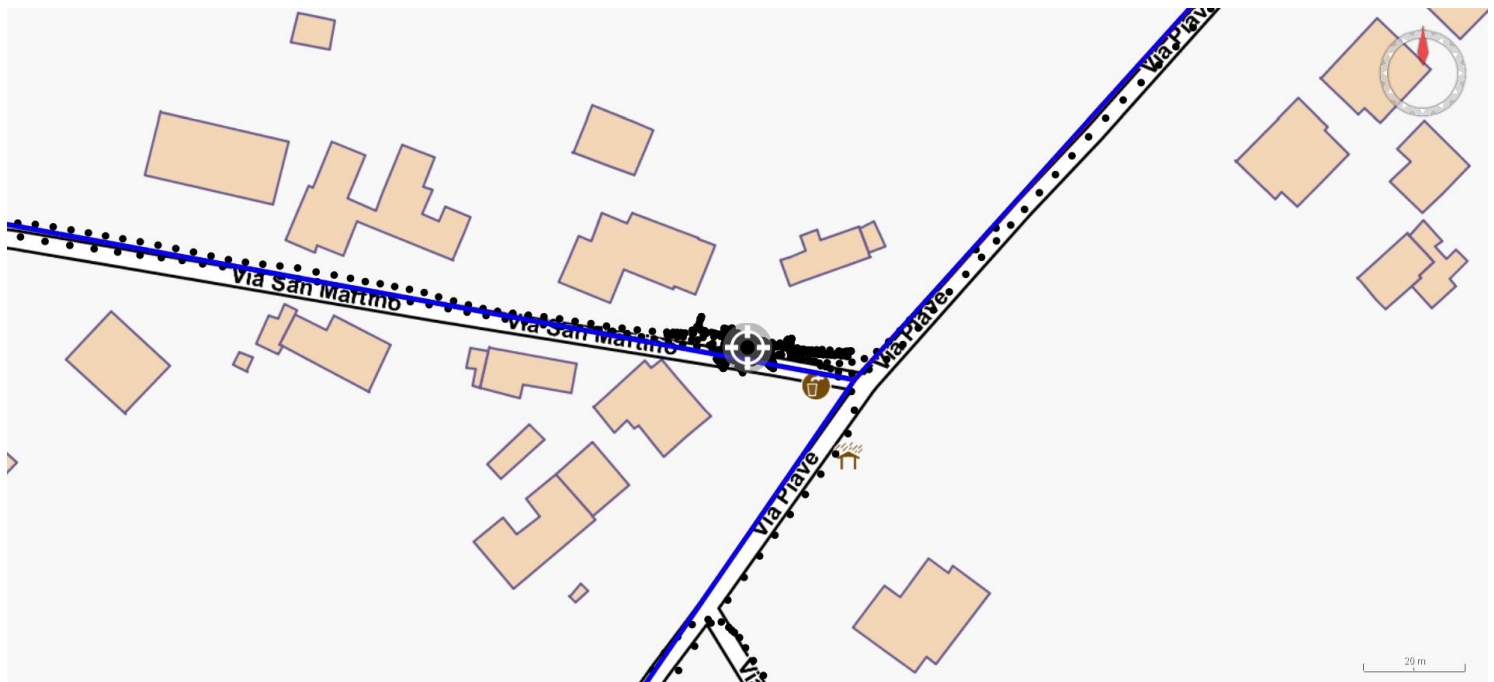

Informazioni di Localizzazione

Comune Azzano Decimo

Operatore Karim Abdelfattah
Operatore

Data 05/11/2024

Ora 14:00:18

Via VIA PIAVE, 42

Lon 12,660423

Impianto 3498201-Azzano Decimo

Lat 45,883865

Informazioni Dispersione

Codice Fuga KA-001

Strumento Huberg IR SSG 110

Quantità Max 18 ppm

Nr. di Serie 19173.18

Tipologia Gas Metano

Pressione BP

Scad. Taratura 22/05/2025

Esito

Localizzata

Classe Dispersione

Classe C

Riferimento Documento

12962

Note